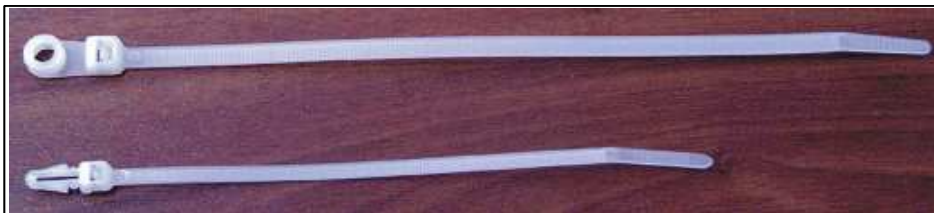

Bridas de Nylon Verdes

Refer:	Tamaño			Precio €
	Ancho x Largo			<u>Bolsa</u>
5203/V-HON	2.5 x 100	100	50000	0,70
5208/V-HON	3.6 x 150	"	25000	1,57
5214/V-HON	3.6 x 200	"	20000	2,20
5218/V-HON	4.8 x 300	"	10000	

**Bases para bridas atornillables**

Refer:	Medida	Máximo Brida	Color			Precio € <u>Bolsa</u>
5499/100N-HON	15 x 22 mm	7,8 mm	Negro	100		2,56
5499/100B-HON	15 x 22 mm	7,8 mm	Blanco	100		2,56
Refer:						
5499/25N-HON	15 x 22 mm	7,8 mm	Negro	25		0,70
5499/25B-HON	15 x 22 mm	7,8 mm	Blanco	25		0,70

Bases para bridas Bi-Direccionales Adhesivas

Refer:	Medida	Máximo Brida	Color			Precio € <u>Bolsa</u>
5473-ELM	26.5 x 26.5 mm	4,8 mm	Blanco	100		7,90
5475-ELM	26.5 x 26.5 mm	4,8 mm	Negro	100		7,90

Soporte para Fijación de Bridas

Refer:	Medida	Máximo Brida	Color			Precio € <u>Bolsa</u>
104300-ELM	Espesor 3 mm	7,8 mm	Blanco	100		10,84

Son recuperables mediante clip manual

**52150**
Con Orificio para clavar**52155 y 52205**
Con cogida para orificios**Bridas de nylon con orificio para clavar**